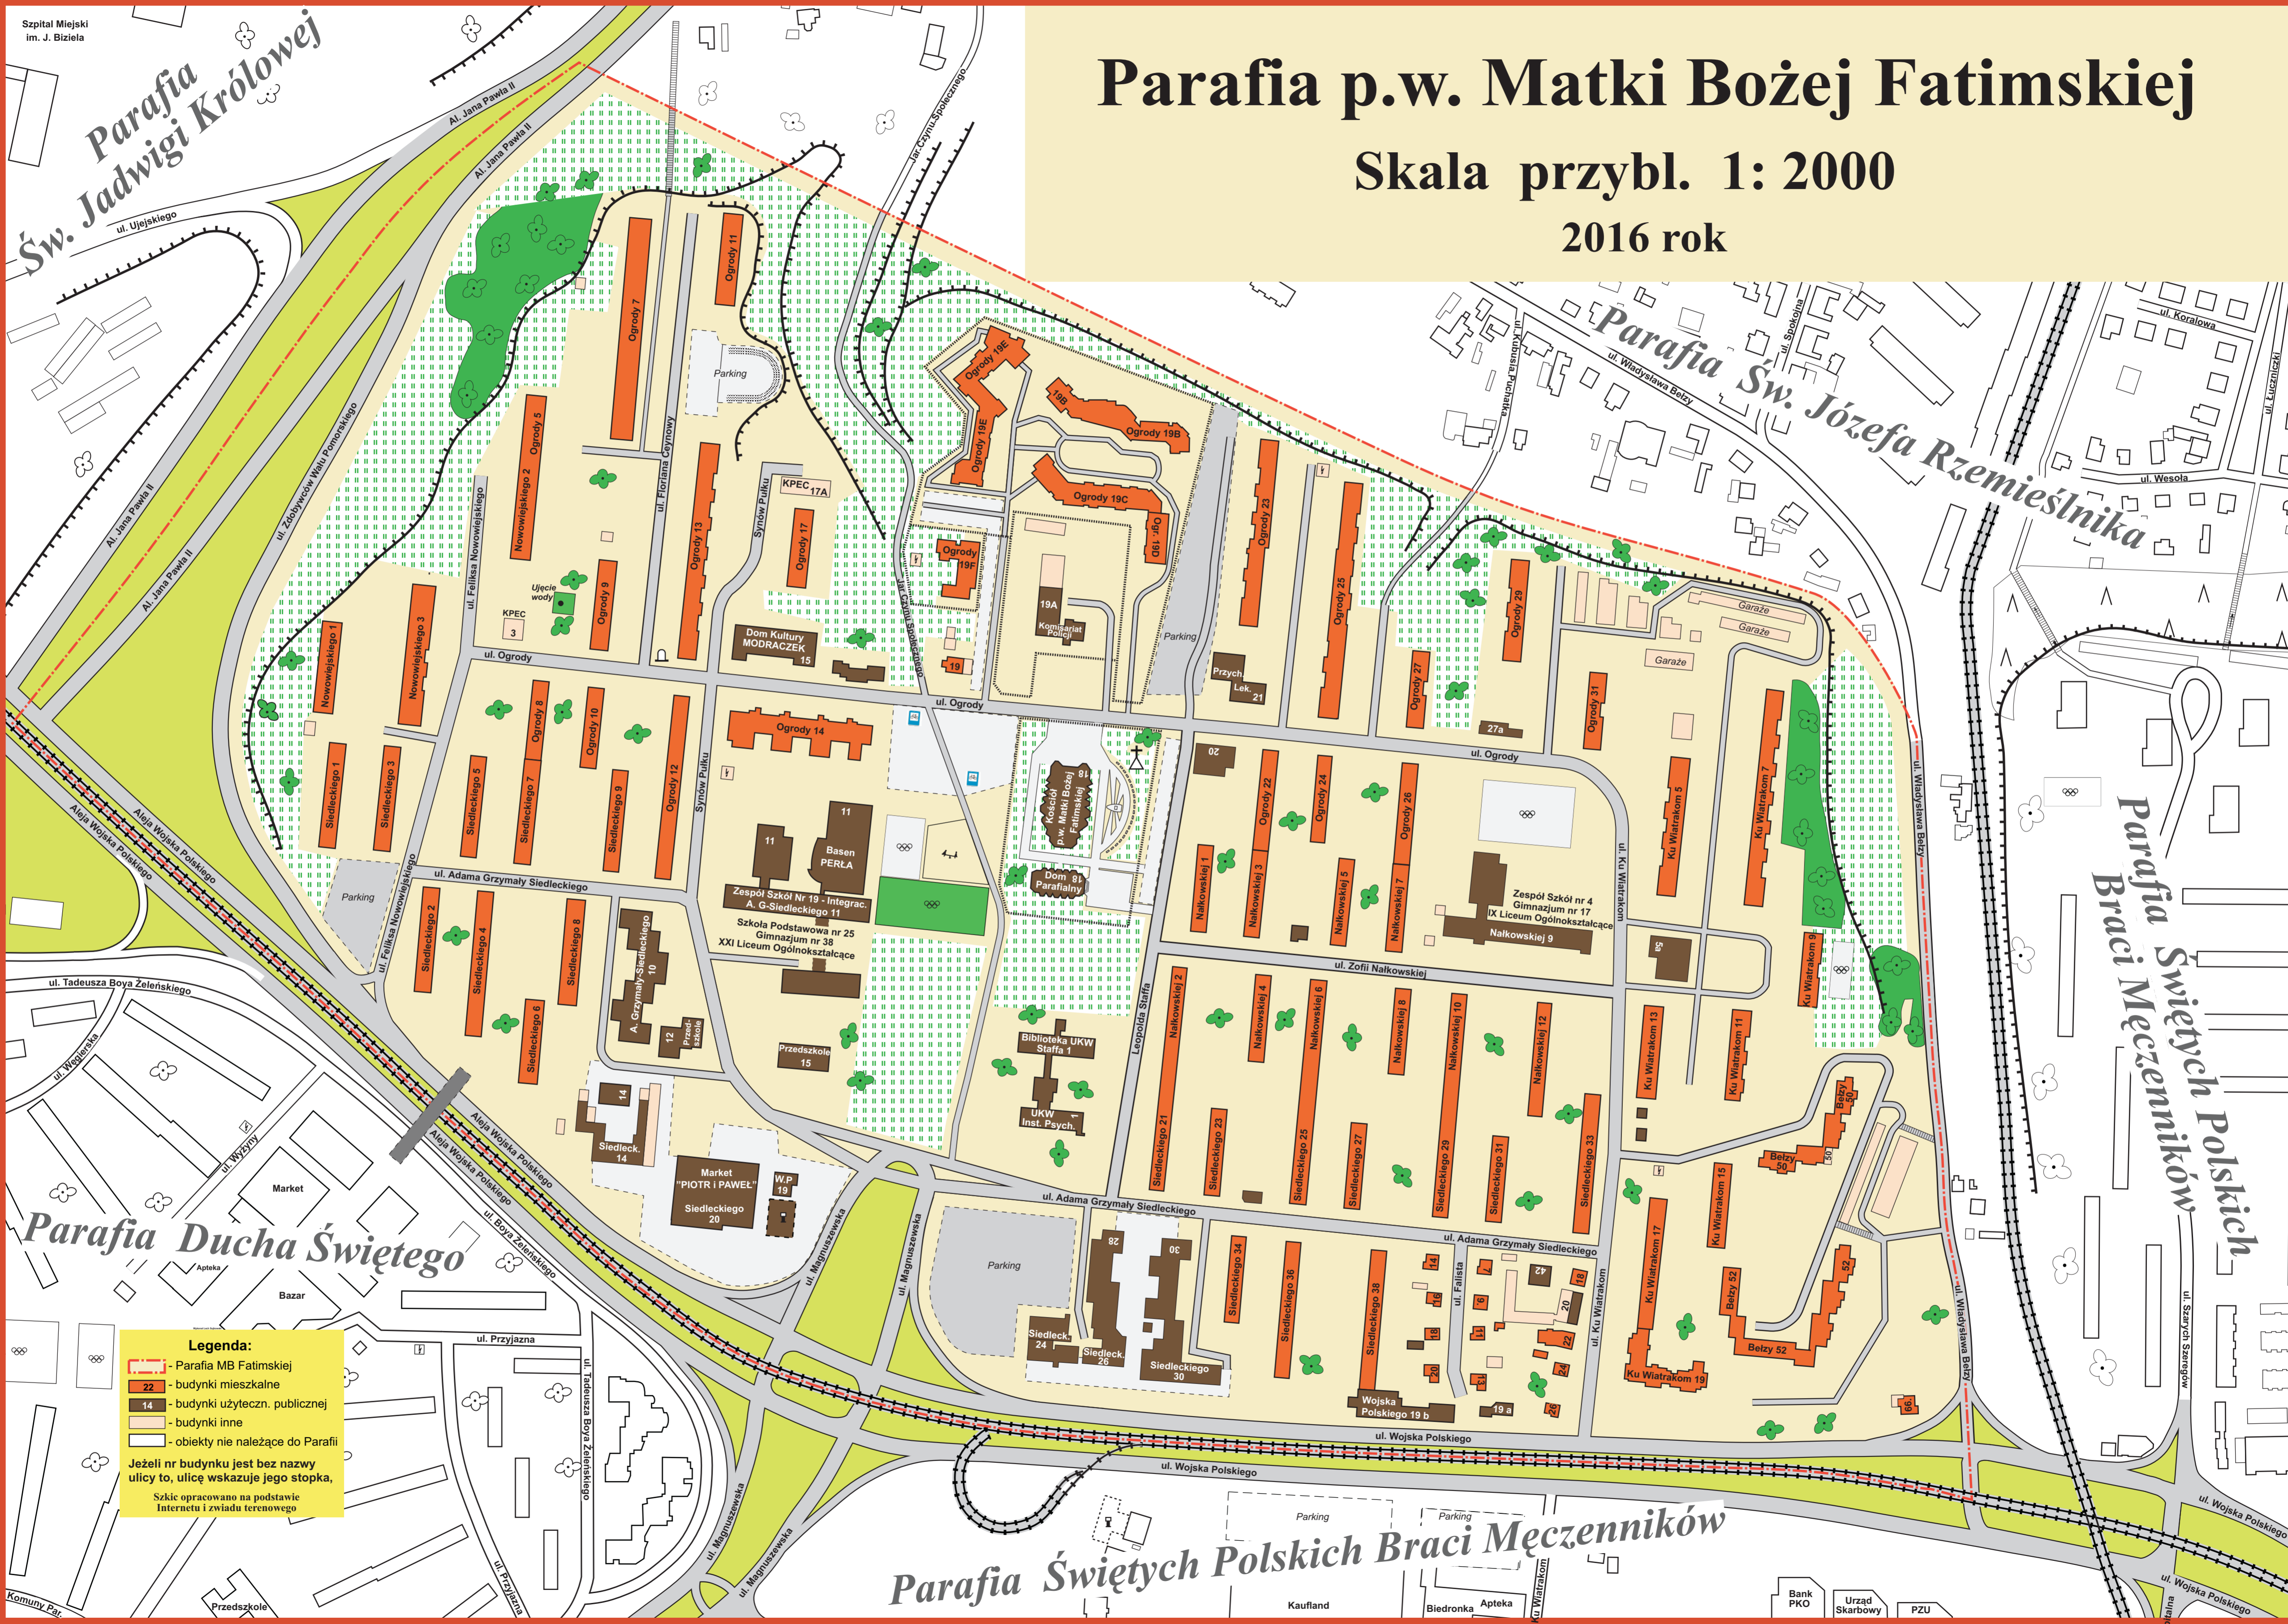

Parafia p.w. Matki Bożej Fatimskiej

Skala przybl. 1: 2000

2016 rok

Parafia
Św. Jadwigi Królowej

Parafia
Św. Józefa Rzemieślnika

Parafia
Świętych Polskich
Braci Męczenników

Parafia
Ducha Świętego

Parafia
Świętych Polskich
Braci Męczenników

Legenda:

- Parafia MB Fatimskiej
- 22 - budynki mieszkalne
- 14 - budynki użyteczn. publicznej
- budynki inne
- obiekty nie należące do Parafii

Jeżeli nr budynku jest bez nazwy ulicy to, ulicę wskazuje jego stopka.

Szkie opracowano na podstawie Internetu i zwiadu terenowego